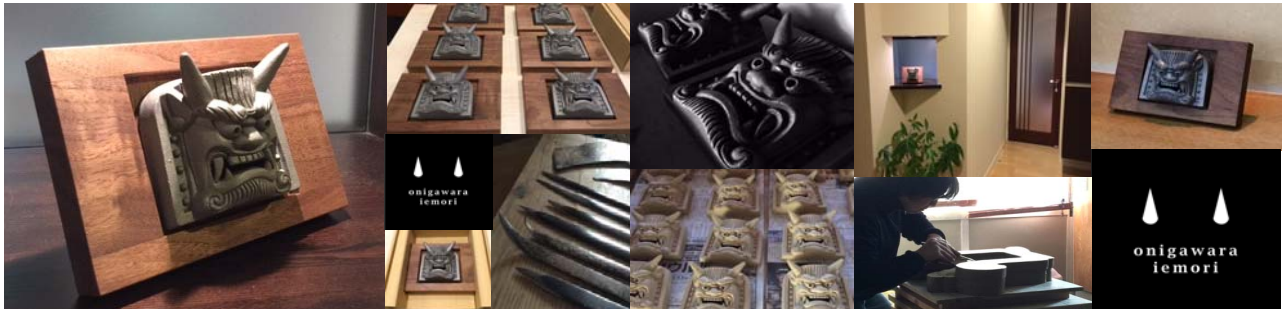

各 位

会社名 **新東株式会社**
代表者名 代表取締役社長 石川 達也
(JASDAQ・コード5380)

～「**守り神 鬼瓦**」の現代住空間への新しい提案～
『**鬼瓦家守 onigawara iemori**』 発売のお知らせ

全ての住空間に「**守り神 鬼瓦**」を・・・
自家用「お守り」として、新築祝い等贈答品として
～ 守られて暮らす ～ 伝統のカタチを現代へ

社寺や日本建築の屋根に「**守り神**」として設置されてきた「**鬼瓦**」。
主流の洋風屋根には設置困難な上、「**鬼瓦＝守り神**」という日本の大切な住文化が薄れつつあります。
そこで戸建・マンション・アパート・オフィス等『 全ての住空間に「**守り神 鬼瓦**」を 』の
コンセプトのもとインテリアとして開発されたのが『 **鬼瓦家守 onigawara iemori** 』です。
本物しか味わえない重厚感、大切な方への贈り物に最適です。

また海外で注目を浴びる日本文化 ～ クールジャパン ～

『 **鬼瓦家守 onigawara iemori** 』の販路は海外へも期待されています。

鬼瓦文化の継承と鬼師の技術を
紹介し活躍の場を提供する

「家を守る・・・」鬼瓦の伝統を次世代に継承する。

卓越した技術を持つ「鬼師」が活躍するフィールドを・・・

このプロジェクトにはそんな願いも込めています。

今後、『 **鬼瓦家守 onigawara iemori** 』のブランドコンセプトに共感した鬼師たちにより、
様々なバリエーションを展開していきます。

鬼 瓦 家 守 onigawara iemori

- 『 **鬼瓦家守 onigawara iemori** 』は、中部経済産業局主催の
  「平成26年デザインを通じた意匠・商標制度の普及事業」に参加しております。
- 平成27年2月7日(土)～22日(日)下記3店舗でのテストマーケティングを経て、3月上旬発売開始予定。
  [REAL Style](#) (名古屋市中区大井町・052-323-6262)
  [interior essence](#) (名古屋市中川区大畑町・052-304-9267)
  [SHIOGAMA APARTMENT STYLE](#) (名古屋市中区大畑町・052-806-4228)
- サイズ 鬼 瓦：縦 90mm 横 110mm 奥 50mm 重量 400g
  ベース：縦 140mm 横 200mm 奥 26mm 重量 200g (ウォールナット)
- 希望小売価格 28,000円(税込)を予定。

このお知らせに関するお問い合わせ先
常務取締役生産部長兼テクノセンター長 石川 大輔
Tel: 0566-53-2631 (代表)
Mobile: 090-4447-2128